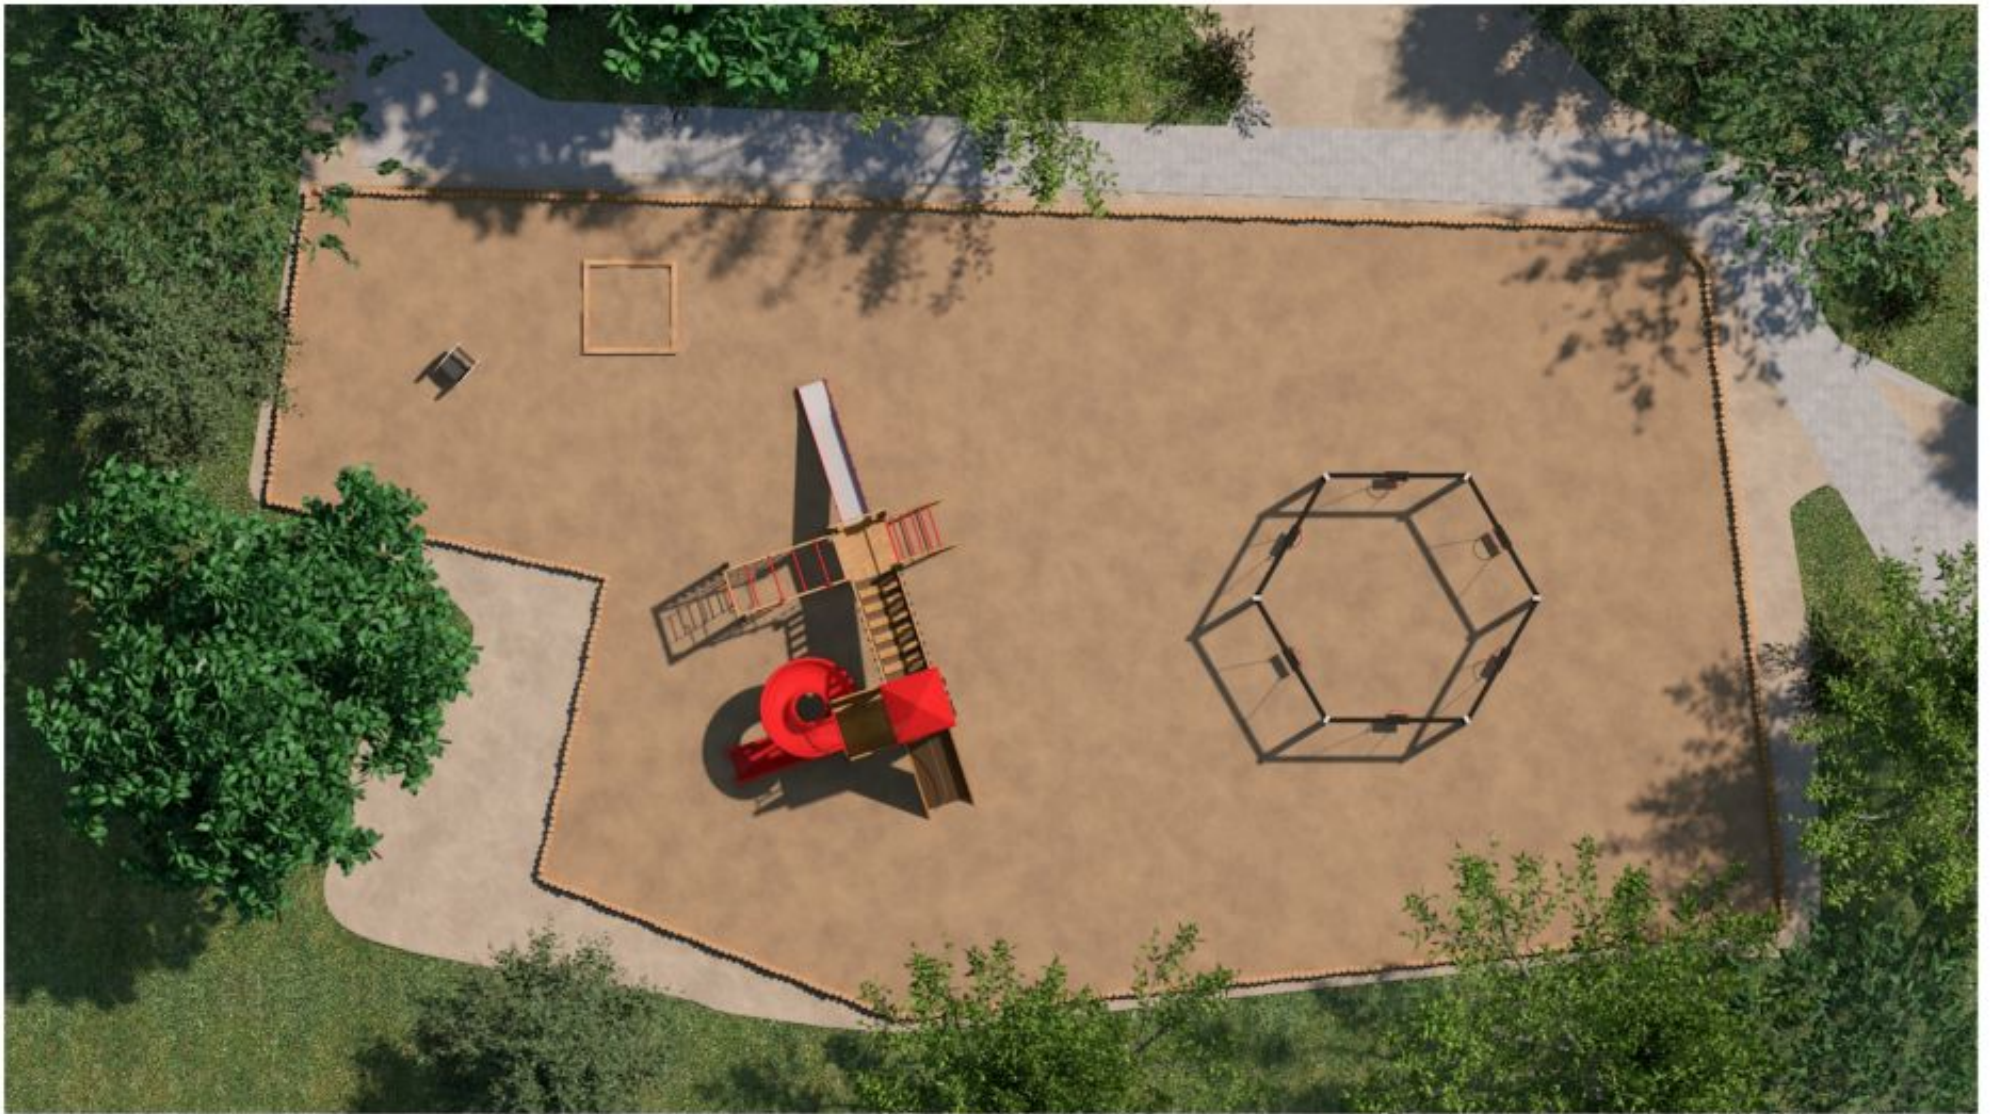

LARS LAJ®

GERMANY
2019-02-13

www.larslaj.com

 Sand
320 m²

12105
Hexagon Schaukel Silber

20009
Wippe
• dekorativer Druck

Informationstafel
• dekorativer Druck

13034
Sandkastenumrandung Eiche
6 m

10250
Spielanlage
• dekorativer Druck

LARS LAJ[®]
www.larslaj.com