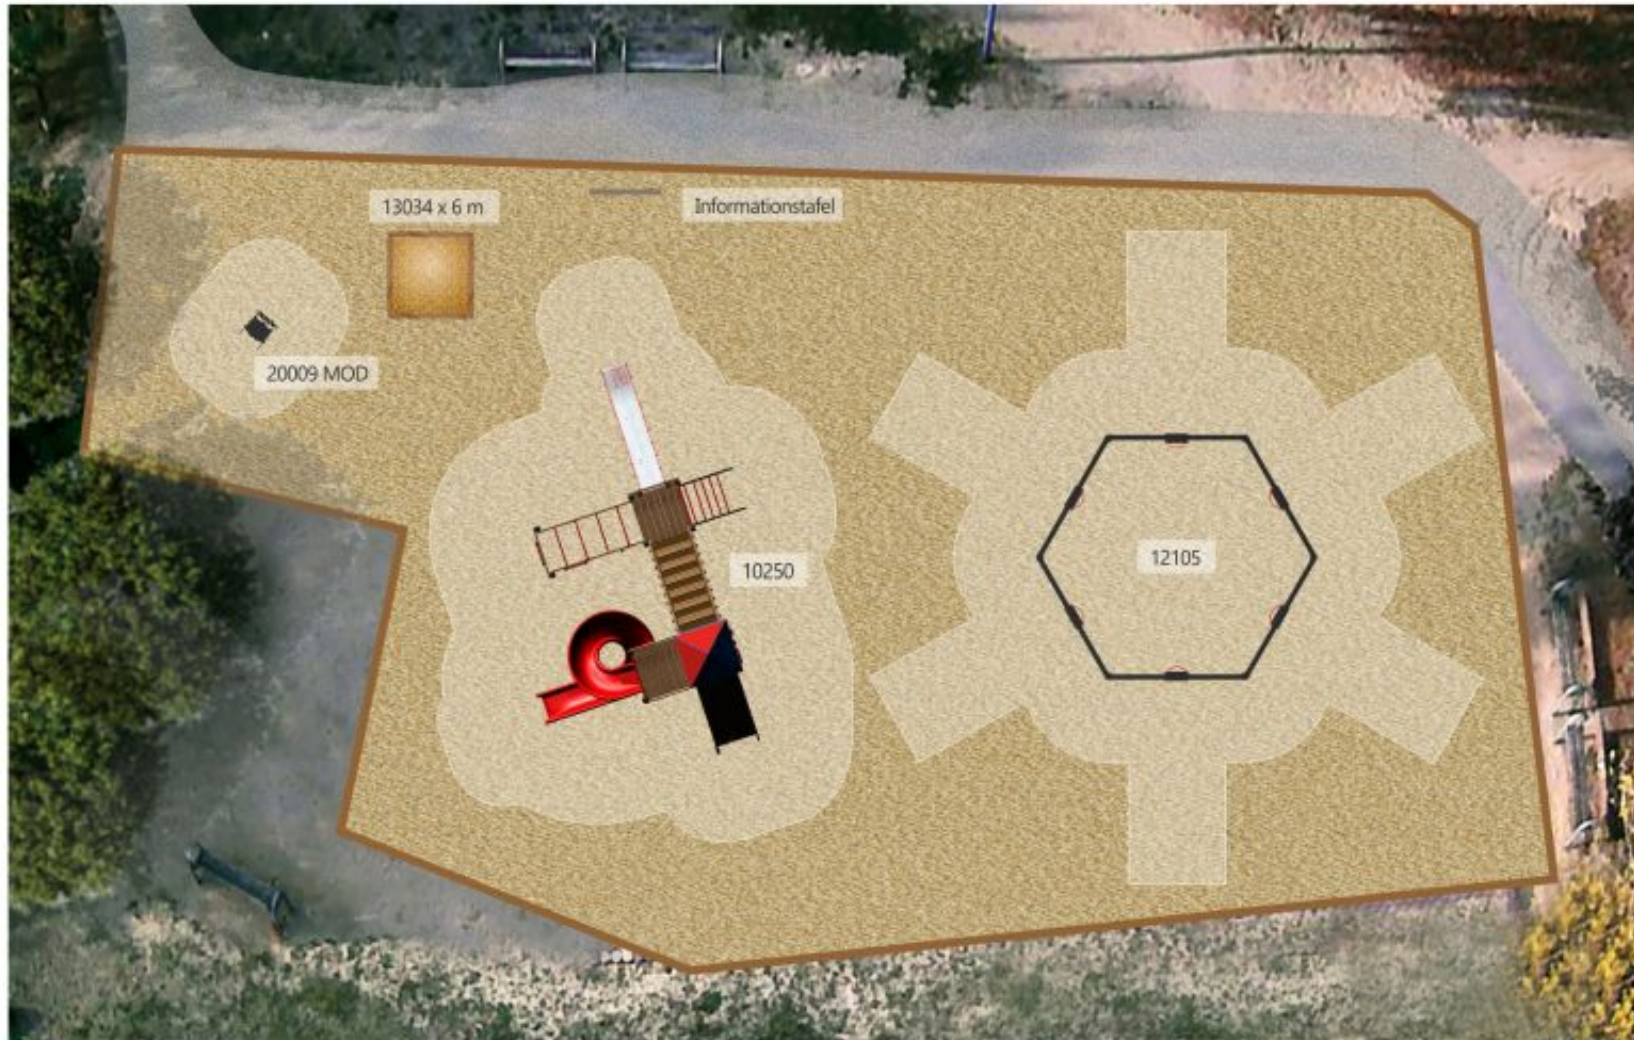

LARS LAJ®

GERMANY
2019-02-13

www.larslaj.com

 Sand
320 m²

12105
Hexagon Schaukel Silber

20009
Wippe
• dekorativer Druck

Informationstafel
• dekorativer Druck

13034
Sandkastenumrandung Eiche
6 m

10250
Spielanlage
• dekorativer Druck

LARS LAJ[®]
www.larslaj.com